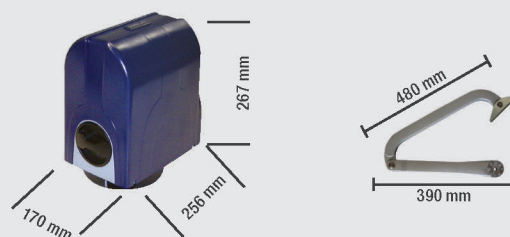

DIMENSIONS

Caractéristiques Techniques	Compas kit 24V
Alimentation	230V
Moteurs	24V
Puissance nominale	120W
Température de fonctionnement	-20/+55° C
Poids du kit	24 Kg