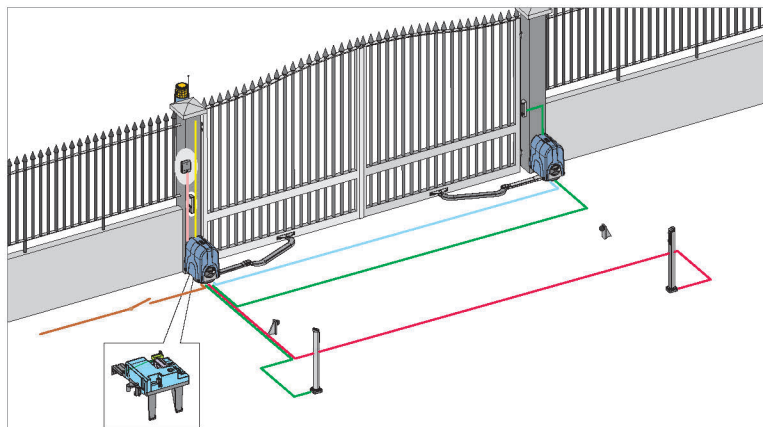

SCHÉMA DE CÂBLAGE ÉLECTRIQUE

Ligne	3 x 1,5 mm²
Moteur	2 x 2,5 mm²
Clignotant	2 x 1,5 mm²
Sélecteur	2 x 0,5 mm²
Photocellule BUS	2 x 0,5 mm²
Photocellule BUS	2 x 0,5 mm²

ATTENTION utilisez toujours des câbles souples et protégez bien l'arrivée de ceux-ci au boîtier électronique.
*Pour les moteurs 24V, utiliser un fil de 2x2.5 mm².
Distance maximale entre moteur et centrale : 10m.

ACCESSOIRES