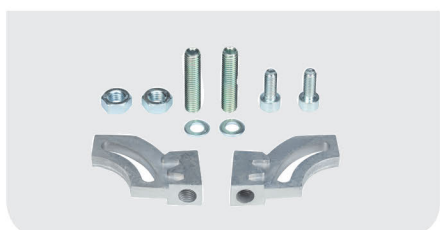

#### DIABLO 24V IP67

Description	Code	€
moteur seul	6170082	396.80

#### CAISSON DE FONDATION

Caisson en acier zingué avec couvercle en acier inox

Description	Code	€
Caisson avec support et déverouillage	6100315	203.00